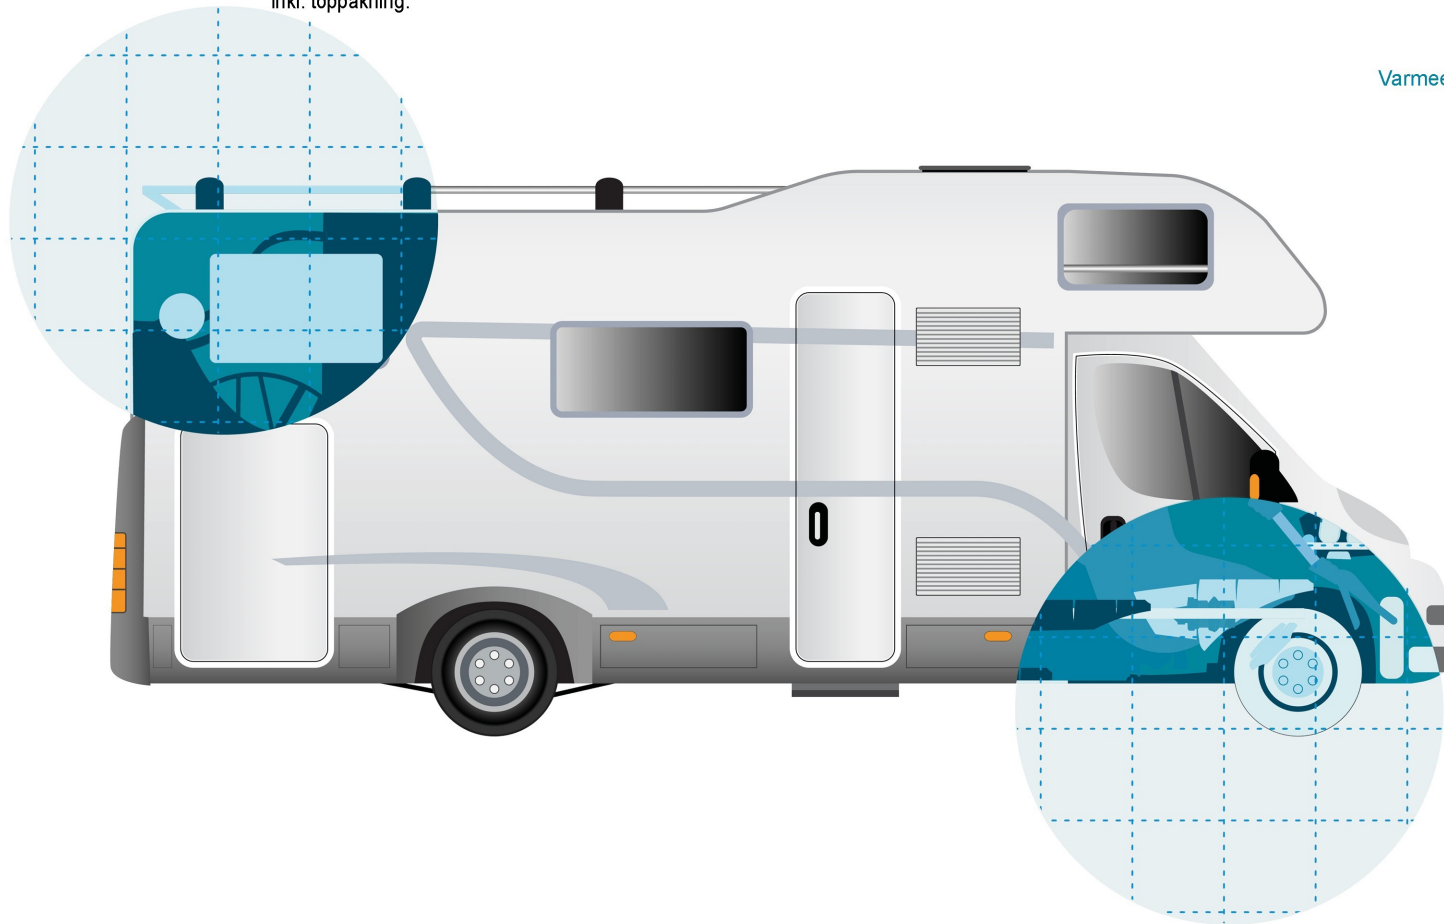

WISECAMPER BRONZE

Maks erstatning per skade for WiseCamper Bronze er DKK 35.000 inkl moms.
WiseCamper Bronze ophører da køretøjet når en alder af 15 år eller 200.000 km inden for gyldighedsperioden.

Brændstofsystem

Brændstofpumpe.

Kølesystem

Vandpumpe.

Bremsesystem

Servopumpe.

Motorelektronik

Motorstyreenhed, startmotor
og generator.

Styresystem

Servopumpe.

Firehjulstræk

Alle indvendige elektriske og mekaniske
komponenter i fordelingskasse.

Motor

Motorblok, topstykke, alle indvendige elektriske
og mekaniske komponenter i disse
inkl. toppakning.

Slutgear/Differentiale

Alle indvendige elektriske og mekaniske
komponenter i slutgear og differentiale.

Kobling

Hovedcylinder, slavecylinder,
trykplade, koblingsnav og lameller
(ej slitage).

Gearkasse

Alle indvendige elektriske og mekaniske
komponenter i gearkasse.

Øvrigt

Olie, kølevæske eller lignende, der skal skiftes i
forbindelse med godkendt reparation.

Opholdsstuen:

Elektricitet

Elstyreenhed.

Varme

Varmeenhed, cirkulationspumpe
og cirkulationsblæser.

Madlavning

Komfur, ovn og mikroovn

Opbevaring

Køleskab og fryser.

Vand

Vandvarmer.

Sanitet

Toilet.

Propan

Gas regulator.

For detaljeret information læs de fuldstændige vilkår og betingelser.