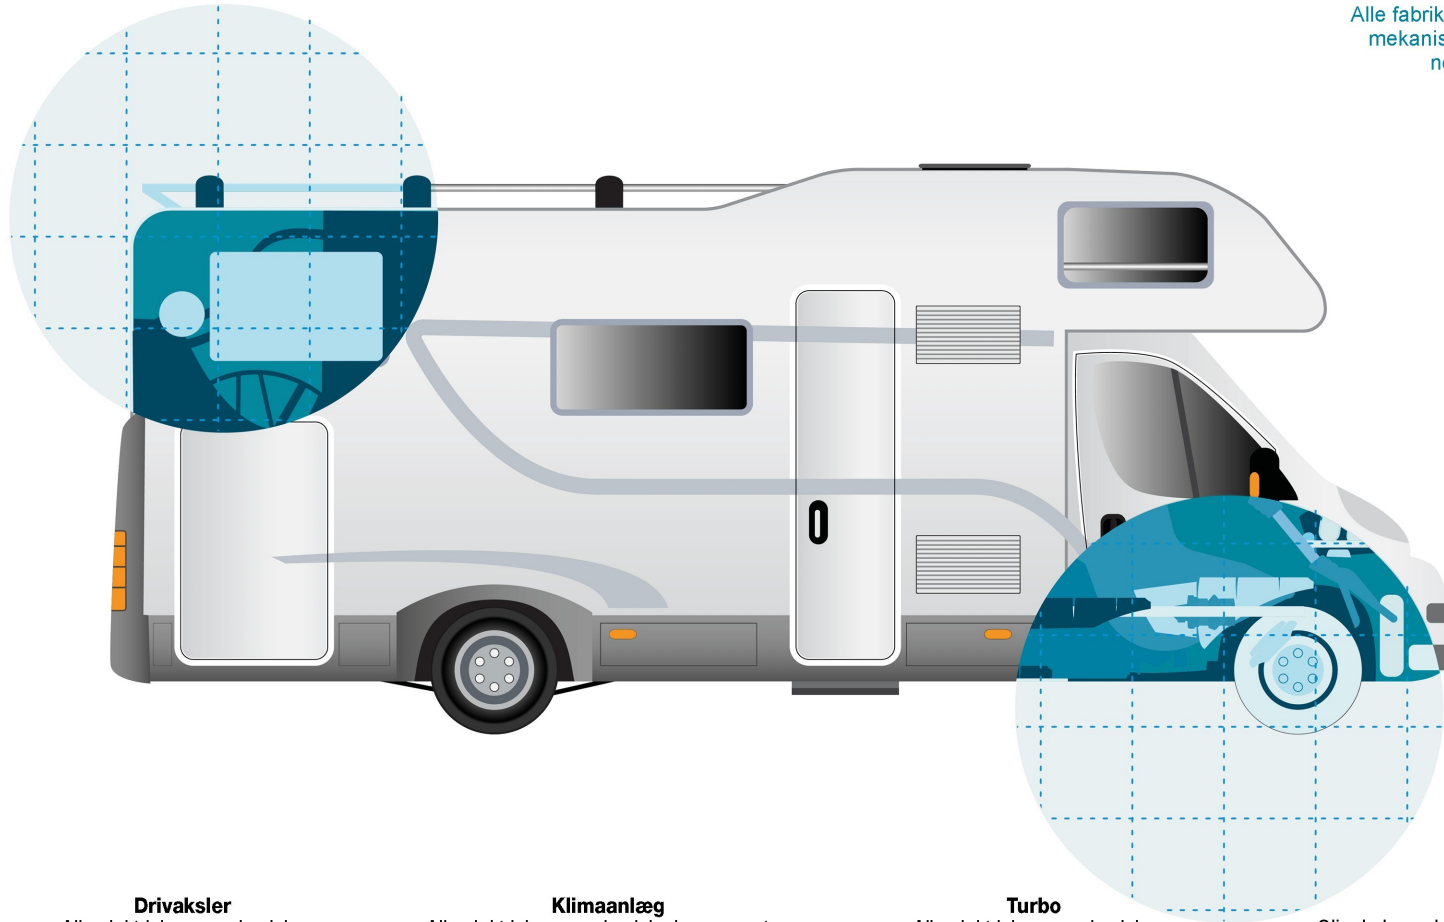

WISECAMPER GULD

Maks erstatning per skade for WiseCamper Guld er DKK 60.000 inkl moms.

WiseCamper Guld overgår til WiseCamper Sølv da køretøjet når en alder af 9 år eller 150.000 km inden for gyldighedsperioden.

Slutgear/Differentiale

Alle elektriske og mekaniske komponenter.

Motorelektronik

Alle elektriske og mekaniske komponenter.

Olielækage

Når reparation af lækage kræver demontering af motor, gearkasse eller topstykke.

Motor

Alle elektriske og mekaniske komponenter.

Kobling

Alle elektriske og mekaniske komponenter.

Kølesystem

Alle elektriske og mekaniske komponenter.

Hjulophæng

Alle elektriske og mekaniske komponenter.

Brændstofsystem

Alle elektriske og mekaniske komponenter.

Gearkasse

Alle elektriske og mekaniske komponenter.

Bremsesystem

Alle elektriske og mekaniske komponenter.

Elektriske komponenter

Alle elektriske og mekaniske komponenter.

Sikkerhed

Alle elektriske og mekaniske komponenter.

Styresystem

Alle elektriske og mekaniske komponenter.

Opholdsstuen:

Elektronik/Mekanik

Alle fabriksmonterede elektriske og mekaniske komponenter eksklusiv nedennævnte undtagelser.

Drivaksler
Alle elektriske og mekaniske komponenter.

Klimaanlæg
Alle elektriske og mekaniske komponenter.

Turbo
Alle elektriske og mekaniske komponenter.

Øvrigt
Olie, kølevæske, kølemiddel eller lignende, der skal skiftes i forbindelse med godkendt reparation.

For detaljeret information læs de fuldstændige vilkår og betingelser.